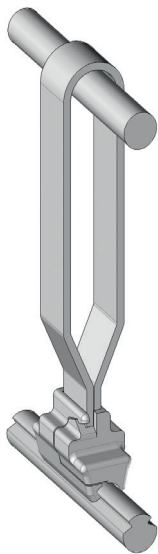

Fastenings_ Pièces d'attache

This copper support dropper connects messenger and contact wires, it maintains the electrical continuity between those two elements.

Ce pendule en cuivre assure la liaison entre les fils porteur et de contact, il permet aussi de maintenir la continuité électrique entre ces deux éléments.

REFERENCE Référence	
Support dropper <i>Pendule étrier</i>	5045
MATERIAL Matière	
Copper <i>Cuivre</i>	

This is a non-exhaustive list of our products. Other fastenings are available upon request.
Ceci est une liste non exhaustive de nos produits. D'autres pièces d'attache sont disponibles sur demande.